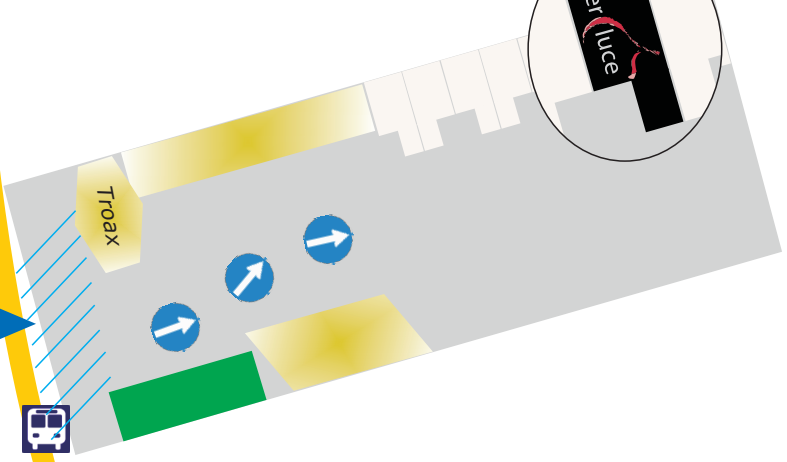

(Ausfahrt: Ebreichsdorf Nord)

A2, A3  
**Wien**  
 Münchendorf

**Ebreichsdorf**

**Wiener Strasse 114**

Perluce GmbH  
 Wiener Strasse 114F  
 A-2483 Ebreichsdorf  
 Tel: +43 (0)2254 / 73069  
 Fax: +43 (0)2254 / 73078  
 email: sales@perluce.net

**Ebreichsdorf Wiener Strasse**

**Baden Oberwaltersdorf**

**Ebreichsdorf**

**Ebreichsdorf Zentrum**

A3  
**Eisenstadt**  
 Weigelsdorf